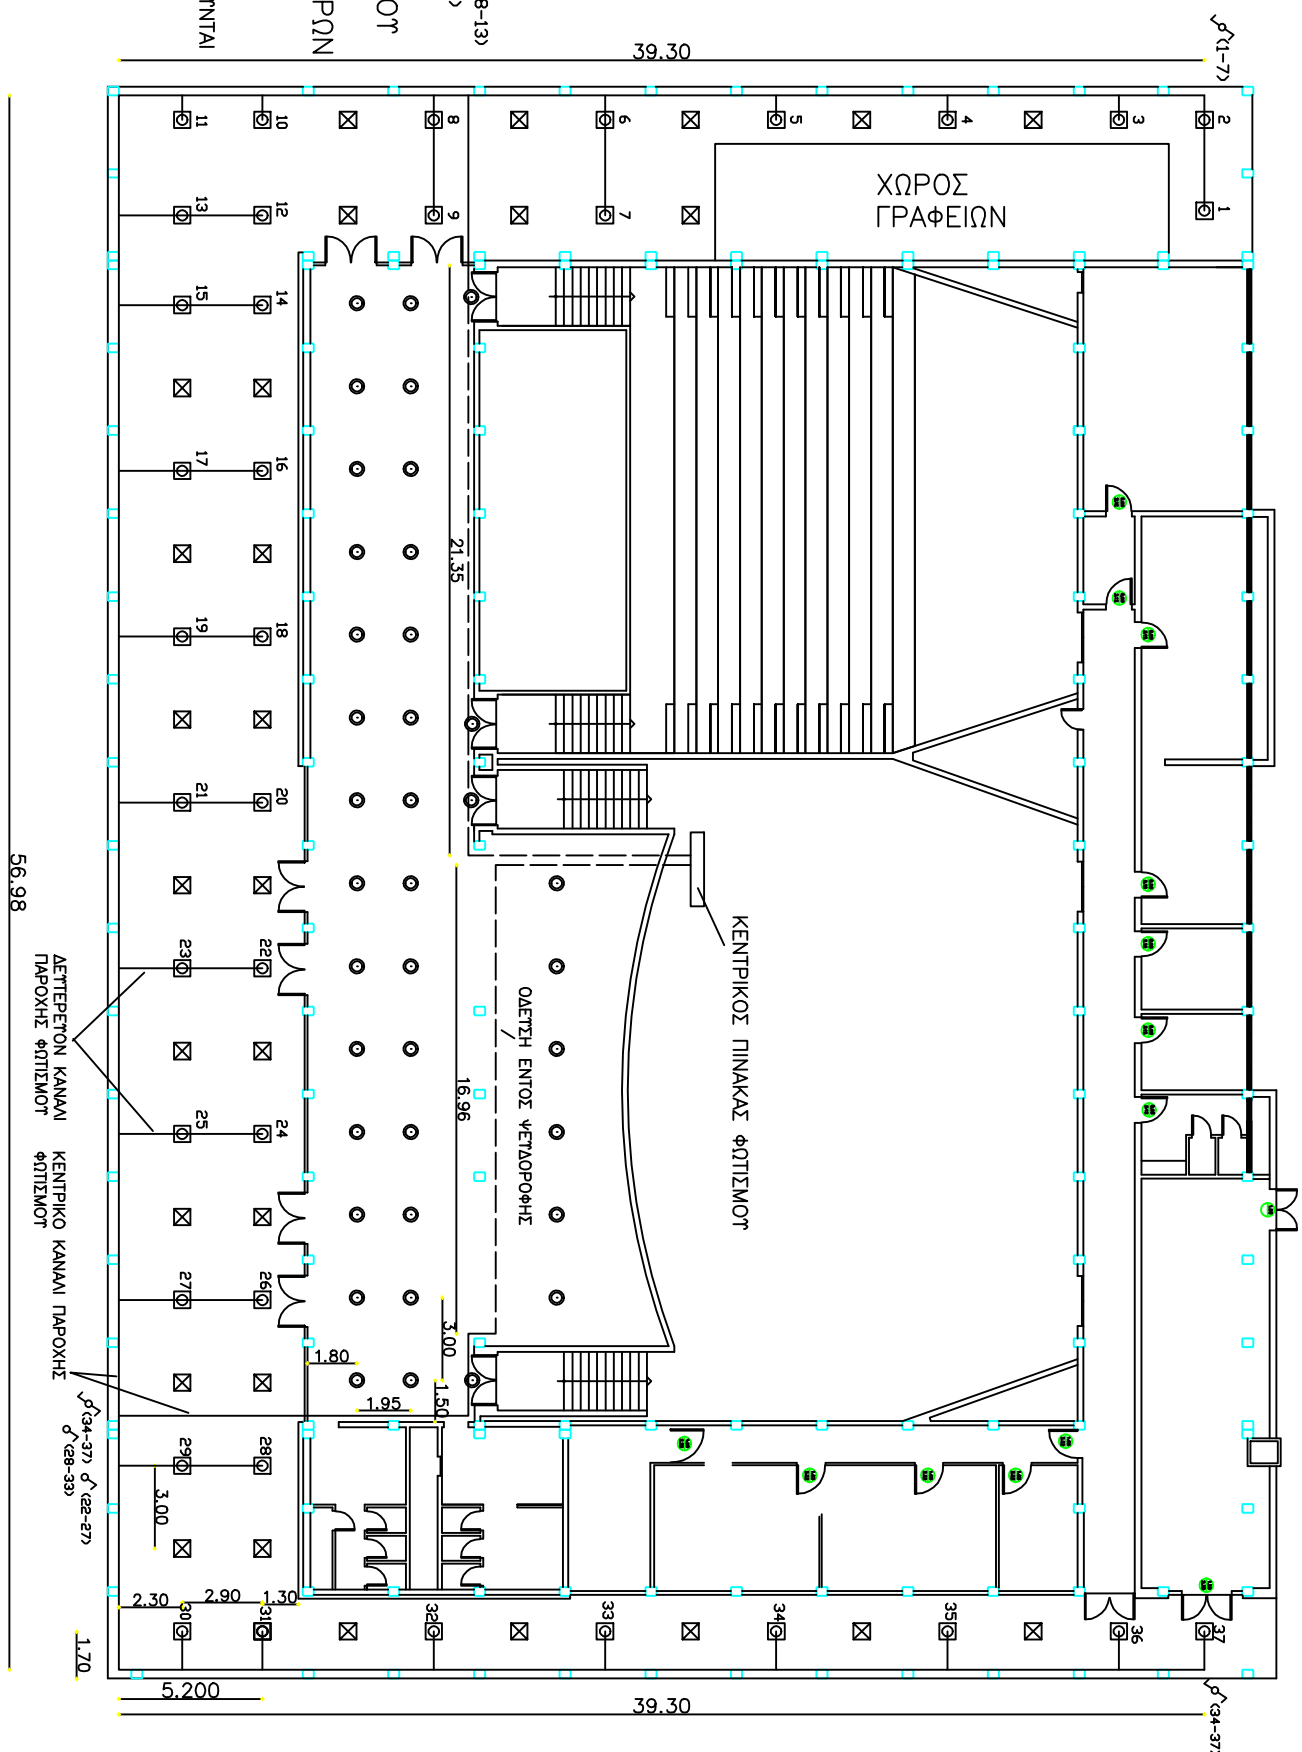

- ΦΩΤΙΣΜΟΣ ΠΕΡΙΣΤΡΑΦΙΜΩΝ  
ΚΑΙ ΔΙΑΔΡΟΜΩΝ ΚΤ.  
ΠΡΑΣΙΝΩΝ ΑΜΦΙΘΕΑΤΡΩΝ  
— ΣΚΑΡΙΦΗΜΑ
- ☐ ΦΩΤΙΣΤΙΚΑ 0,60x0,60m
  - ☒ ΦΩΤΙΣΤΙΚΑ ΠΟΥ ΚΑΤΑΡΓΟΝΤΑΙ
  - ΦΩΤΙΣΤΙΚΑ ΤΥΠΟΥ PL
  - ⤴ ΔΙΑΚΟΠΤΗΣ ΑΙΛΟΣ
  - ⤵ ΔΙΑΚΟΠΤΗΣ ALLER-RETOUR

56.98

ΔΕΥΤΕΡΟΝ ΚΑΝΑΛΙ  
ΓΛΑΦΟΧΗΣ ΦΩΤΙΣΜΟΥ

ΚΕΝΤΡΙΚΟ ΚΑΝΑΛΙ  
ΓΛΑΦΟΧΗΣ

δ(34-37) δ(28-27)  
δ(28-33)

1.70

5.200

39.30

ΧΩΡΟΣ  
ΓΡΑΦΕΙΩΝ

ΚΕΝΤΡΙΚΟΣ ΠΙΝΑΚΑΣ  
ΦΩΤΙΣΜΟΥ

ΟΔΗΓΗ ΕΝΤΟΣ  
ΜΕΤΑΔΡΟΜΗΣ

δ(1-7) δ(8-13)  
δ(14-21)

δ(1-7)

δ(34-37)